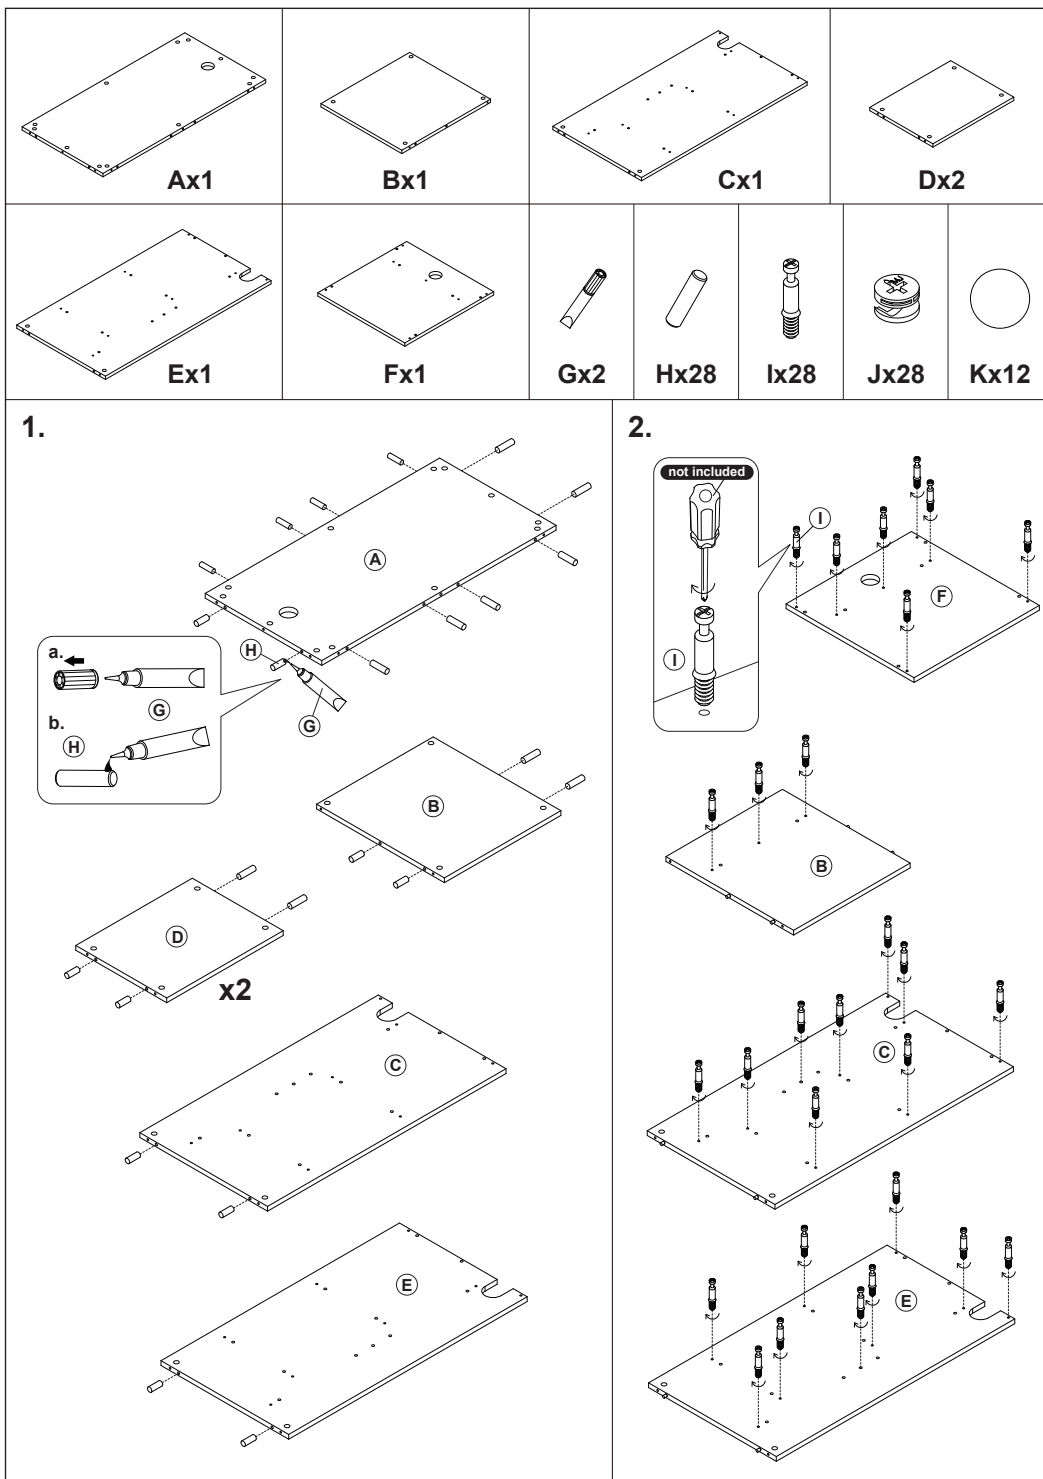

Congratulations on purchasing the Glorious Modular Mix Rack. Thank you for placing your trust in our disc jockey technology. Before operating this equipment we ask you to carefully study and follow all instructions.

Remove all component parts from their packaging. Please make sure that the components did not suffer any visible damage during transport. If you detect any damage, please do not operate this equipment and contact your specialized dealer.

Nous vous félicitons d'avoir choisi la Glorious Modular Mix Rack, preuve de la confiance que vous accordez à notre équipement pour Disc Jockey. Avant l'utilisation, nous vous prions de lire attentivement cette notice et de respecter les instructions.

Retirez les éléments de la Diamond de l'emballage et vérifiez qu'ils soient tous exempts d'un quelconque dommage de transport. Si vous détectez le moindre défaut, veuillez contacter votre revendeur.

Bestimmungsgemäße Verwendung

Bei diesem Produkt handelt es sich um einen Arbeitstisch für DJs, der Platz für Equipment und Zubehör bietet.

Application in accordance with regulations

This product is a workstation for DJs and offers space for equipment and accessories.

Usage conforme

Le produit est une table de travail pour DJs et offre espace pour équipement et accessoires.

Bauteile

Components

Éléments constitutifs