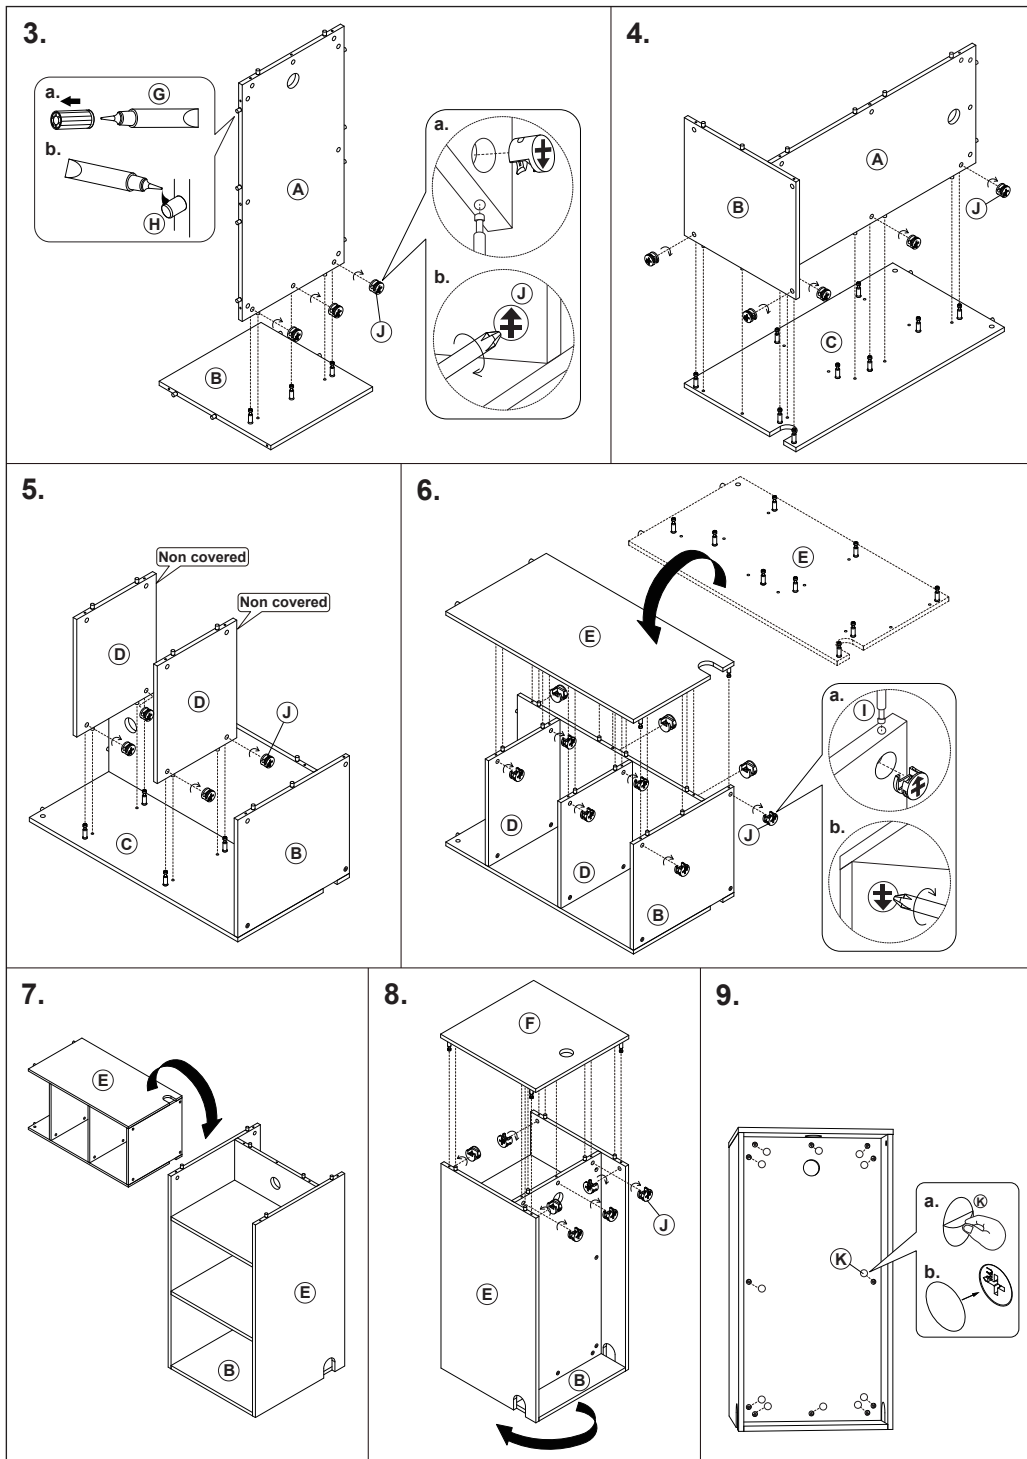

Usage conforme

Le produit est une table de travail pour DJs et offre espace pour équipement et accessoires.

Bauteile

Components

Éléments constitutifs

Montage

Assembly

Montage

Technische Daten

Material: MDF/Holz
Außenmaße: 470 x 910 x 480 mm (L x H x B)
Gewicht: 22,8 Kg

Technical Information

Material: MDF/wood
Dimensions: 470 x 910 x 480 mm (W x H x D)
Weight: 22.8 Kg

Caractéristiques